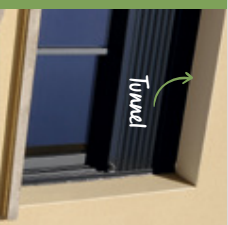

Design

Coloris

Motorisation

ZOOM SUR...

LE VOLET TRADITIONNEL MONTÉ DANS UN COFFRE TUNNEL

Grâce aux différents coffres disponibles, trouvez le produit qui correspond à vos critères de pose.

Tradi

En bois, PVC ou aluminium, en manœuvre motorisée ou manuelle, il répond aux exigences de pose et à vos besoins.