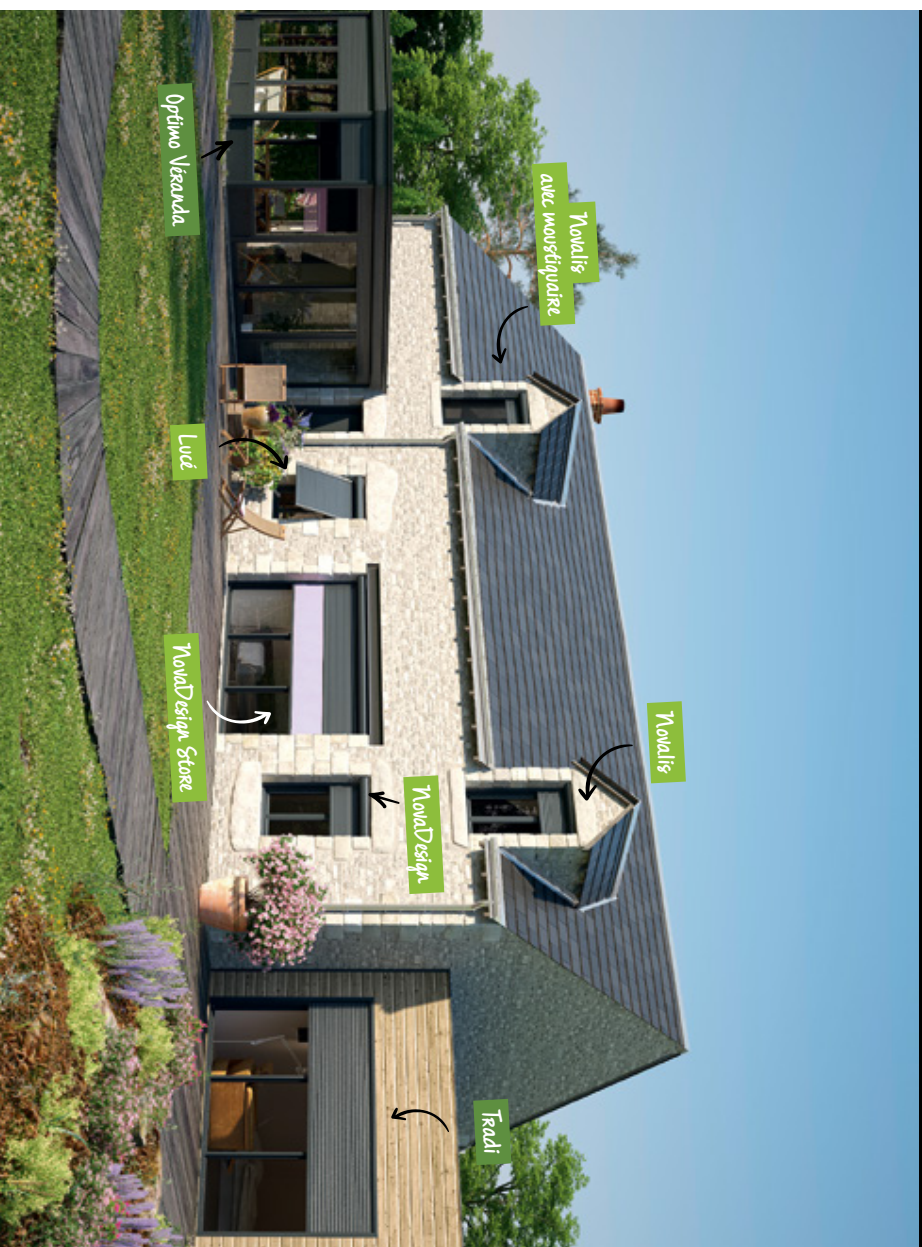

Comment choisir mes volets roulants ?

1 Quelle pose ?

Pose rénovation

J'ai déjà un emplacement prévu pour l'enroulement du volet

Pose traditionnelle

2

Quel est le volet roulant le mieux adapté à mes besoins ?

LA MOTORISATION SOLAIRE

Le panneau capte la lumière du jour, avec ou sans soleil pour le transformer en énergie électrique. Simple à installer, il permet de motoriser un volet Novalis, sans modifier l'installation d'origine. Grâce à l'option de pose déportée, le panneau solaire peut également être installé sur une façade bénéficiant de faibles conditions d'ensoleillement.